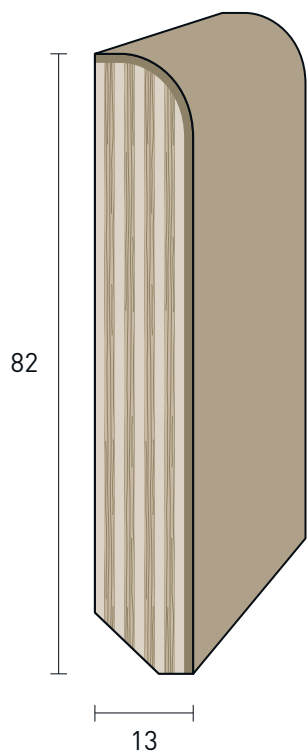

82x13 mm

Becco di Civetta | Owl Beak

ESSENZE | ESSENCE		FINITURE | FINISHES		Articolo Article	Pz/conf Pcs/pack
Teak Teak		Trasparente verniciato Transparent varnished		403821319V	10
Wengé Wengé		Trasparente verniciato Transparent varnished		403821326V	10
LACCATI | LACQUERED					
Tanganica Tanganika		Laccato bianco traffico RAL 9016 Traffic-white lacquered RAL 9016		4038213008	10
		Laccato bianco puro RAL 9010 Pure white lacquered RAL 9010		40382139010	10
		Laccato bianco perla RAL 1013 Pearl white lacquered RAL 1013		40382131013	10
		Laccato bianco crema RAL 9001 Cream white lacquered RAL 9001		40382139001	10
		Laccato grigio alluminio RAL 9006 Grey aluminium laquered RAL 9006		40382139006	10
		Laccato bianco/bianco White/white lacquered		40382130000	10
		Laccato nero Black lacquered		4038213055	10