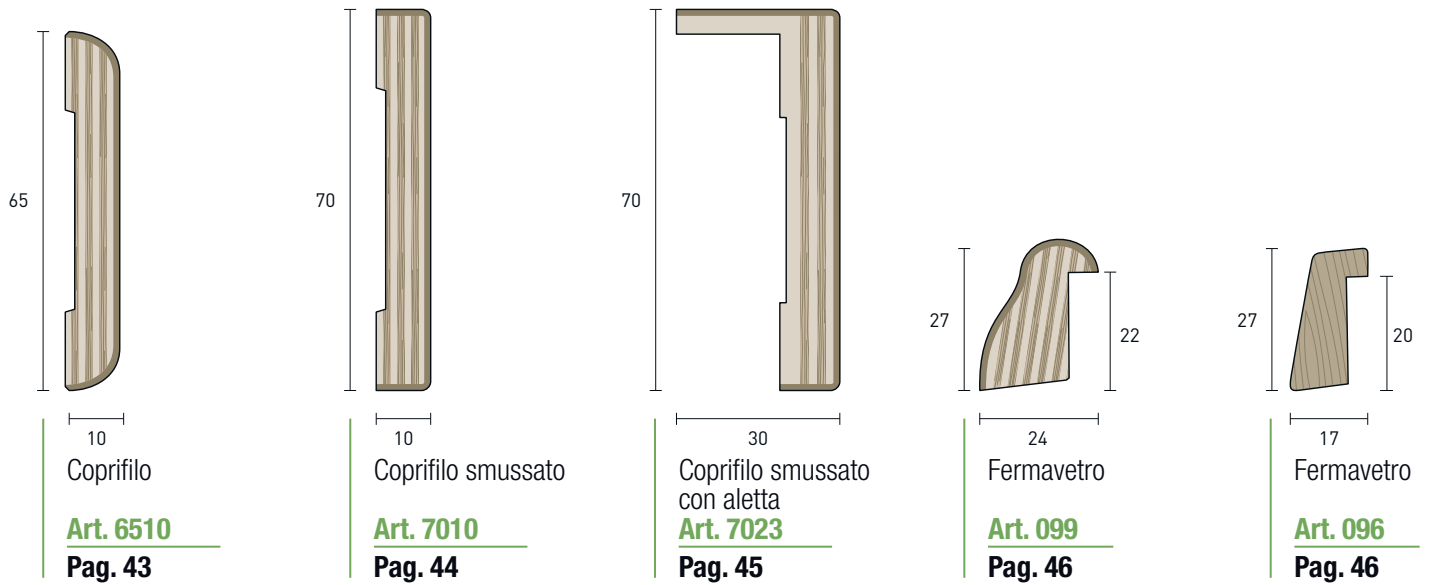

IMPIALLACCIATI BECCO DI CIVETTA
OWL BEAK VENEERED WOOD

IMPIALLACCIATI SMUSSATI
BEVELED VENEERED WOOD

IMPIALL. TIPO MILANO
MILAN TYPE VENEERED

MASSICCI SMUSSATI
BEVELED HARDWOOD

MASSICCI
HARDWOOD

MASSICCI SAGOMATI
SHAPED HARDWOOD

Terminale

Art. 20
Pag. 53

Terminale

Art. 25
Pag. 53

Terminale

Art. 35
Pag. 53

Angolare

Art. 061
Pag. 54