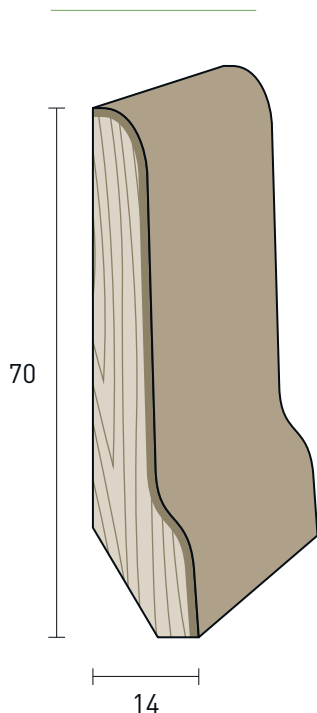

70x14 mm

Tipo Milano impiallacciato su abete finger joint | Milan type finger joint fir support

ESSENZE | ESSENCE	FINITURE | FINISHES	Articolo Article	Pz/conf Pcs/pack
Rovere <i>Oak</i>	Trasparente verniciato <i>Transparent varnished</i>	5701417V	10
Tanganica <i>Tanganika</i>	Tonalità mogano verniciato <i>Mahogany-coloured varnished</i>	5701420M	10
	Tonalità noce chiaro verniciato <i>Light walnut-coloured varnished</i>	5701421V	10
	Tonalità noce medio verniciato <i>Medium walnut-coloured varnished</i>	5701420V	10
LACCATI | LACQUERED			
Tanganica <i>Tanganika</i>	Laccato bianco traffico RAL 9016 <i>Traffic-white lacquered RAL 9016</i>	57014008	10

60x20 mm