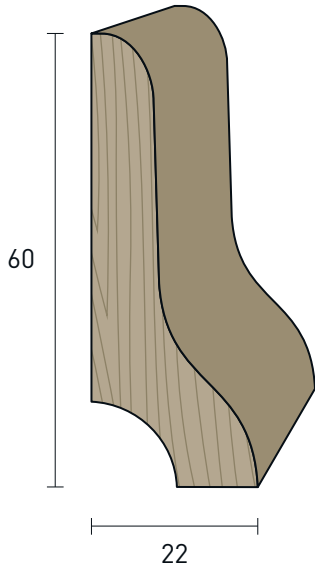

Massicci | Hardwood

60x22 mm

Tipo Milano | Milan type

ESSENZE | ESSENCE		FINITURE | FINISHES		Articolo Article	Pz/conf Pcs/pack
Ayous Ayous		Tonalità noce medio verniciato Medium walnut-coloured varnished		20303	10
		Tonalità rovere verniciato Oak-coloured varnished		20304	10
		Tonalità faggio verniciato Beech-coloured varnished		20331	10
LACCATI | LACQUERED					
Ayous Ayous		Laccato bianco traffico RAL 9016* Traffic-white lacquered RAL 9016*		2030008	10

* Laccatura poro aperto | Open pore lacquering