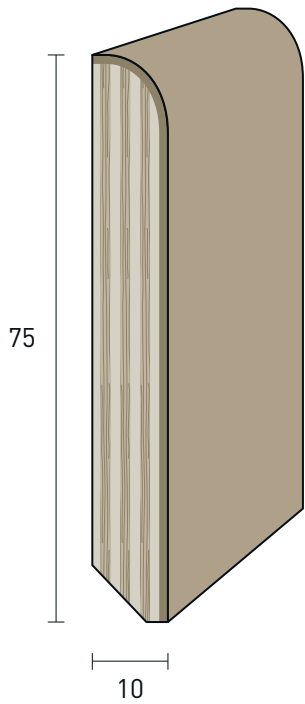

Impiallacciati Becco di Civetta | Owl Beak veneered wood

75x10 mm

Becco di Civetta | Owl Beak

ESSENZE | ESSENCE	FINITURE | FINISHES	Articolo Article	Pz/conf Pcs/pack
Rovere <i>Oak</i>	Grezzo <i>Raw</i>	352751017	10
	Trasparente verniciato <i>Transparent varnished</i>	352751017V	10
	Spazzolato grezzo <i>Raw brushed</i>	352751017S	10
	Spazzolato verniciato opaco <i>Brushed varnished matte</i>	352751017SV	10
	Fiordilatte verniciato <i>Milky varnished</i>	352751017FDL	10
	Effetto grezzo verniciato <i>Raw varnished effect</i>	352751017EGV	10
	Sbiancato verniciato <i>Bleached varnished</i>	352751017SB	10
	Tortora verniciato <i>Tortora varnished</i>	352751017T	10
	Decapè bianco verniciato <i>Decapè white varnished</i>	352751017D	10
	Laccato bianco poro aperto <i>White open pore lacquered</i>	352751017BPA	10
Tanganica <i>Tanganika</i>	Grezzo <i>Raw</i>	352751020	10
	Tonalità noce chiaro verniciato <i>Light walnut-coloured varnished</i>	352751021V	10
	Tonalità noce medio verniciato <i>Medium walnut-coloured varnished</i>	352751020V	10
	Naturale verniciato <i>Natural tone varnished</i>	352751022V	10
	Tonalità clear verniciato <i>Clear tone varnished</i>	352751024V	10
	Tonalità light verniciato <i>Light tone varnished</i>	352751024V/1	10
Teak <i>Teak</i>	Trasparente verniciato <i>Transparent varnished</i>	352751019V	10
Wengé <i>Wengé</i>	Trasparente verniciato <i>Transparent varnished</i>	352751026V	10

CONTINUA | CONTINUE →