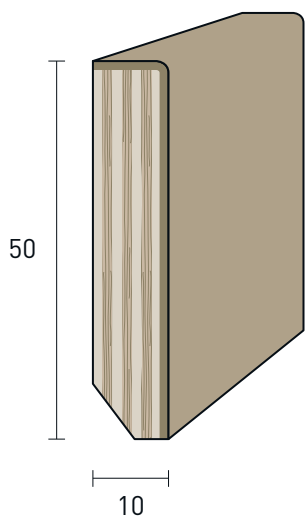

50x10 mm

Smussato | Beveled

ESSENZE | ESSENCE		FINITURE | FINISHES		Articolo Article	Pz/conf Pcs/pack
Doussié <i>Doussié</i>		Trasparente verniciato <i>Transparent varnished</i>		350501012V	10
Iroko <i>Iroko</i>		Trasparente verniciato <i>Transparent varnished</i>		350501007V	10
Rovere <i>Oak</i>		Grezzo <i>Raw</i>		350501017	10
		Trasparente verniciato <i>Transparent varnished</i>		350501017V	10
		Spazzolato grezzo <i>Brushed raw</i>		350501017S	10
		Spazzolato verniciato opaco <i>Brushed matte varnished</i>		350501017SV	10
		Effetto grezzo verniciato <i>Varnished raw effect</i>		350501017EGV	10
		Sbiancato verniciato <i>Bleached varnished</i>		350501017SB	10
		Tortora verniciato <i>Tortora varnished</i>		350501017T	10
Tanganica <i>Tanganika</i>		Grezzo <i>Raw</i>		350501020	10
		Tonalità noce medio verniciato <i>Medium walnut-coloured varnished</i>		350501020V	10
Teak <i>Teak</i>		Trasparente verniciato <i>Transparent varnished</i>		350501019V	10
LACCATI | LACQUERED					
Tanganica <i>Tanganika</i>		Laccato bianco traffico RAL 9016 <i>Traffic-white lacquered RAL 9016</i>		3505010008	10
		Laccato bianco puro RAL 9010 <i>Pure white lacquered RAL 9010</i>		35050109010	10
		Laccato grigio alluminio RAL 9006 <i>Grey aluminium lacquered RAL 9006</i>		35050109006	10