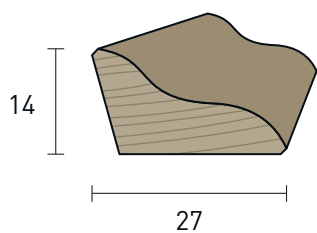

Angolo a guscia | Shell

ESSENZE | ESSENCE	FINITURE | FINISHES	Articolo Article	Pz/conf Pcs/pack
Ayous <i>Ayous</i>	Tonalità noce chiaro verniciato <i>Light walnut-coloured varnished</i>	16802S	20
	Tonalità noce medio verniciato <i>Medium walnut-coloured varnished</i>	16803S	20
	Tonalità rovere verniciato <i>Oak-coloured varnished</i>	16804S	20
Rovere <i>Oak</i>	Grezzo <i>Raw</i>	16817	20
	Trasparente verniciato <i>Transparent varnished</i>	16817V	20
LACCATI | LACQUERED			
Ayous <i>Ayous</i>	Laccato bianco traffico RAL 9016* <i>Traffic-white lacquered RAL 9016*</i>	1680008	20

* Laccatura poro aperto | *Open pore lacquering*

CONTINUA | CONTINUE →