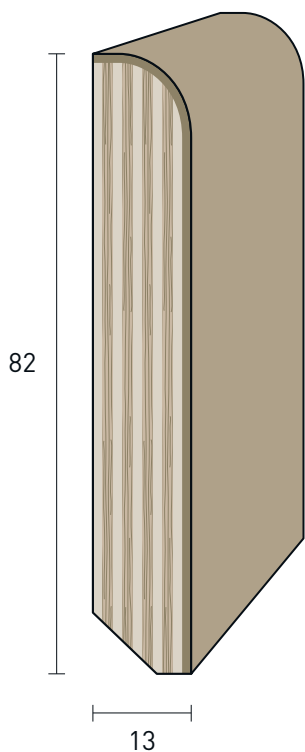

82x13 mm

Becco di Civetta | Owl Beak

ESSENZE | ESSENCE	FINITURE | FINISHES	Articolo Article	Pz/conf Pcs/pack
Abete <i>Fir</i>	Grezzo <i>Raw</i>	403821304	10
Acero americano <i>American maple</i>	Trasparente verniciato <i>Transparent varnished</i>	403821329V	10
Afrormosia <i>Afrormosia</i>	Trasparente verniciato <i>Transparent varnished</i>	403821311V	10
Cabreuva <i>Cabreuva</i>	Trasparente verniciato <i>Transparent varnished</i>	403821330V	10
Castagno <i>Chestnut</i>	Trasparente verniciato <i>Transparent varnished</i>	403821328V	10
Ciliegio <i>Cherry</i>	Trasparente verniciato <i>Transparent varnished</i>	403821325V	10
Doussié <i>Doussié</i>	Trasparente verniciato <i>Transparent varnished</i>	403821312V	10
Faggio <i>Beech</i>	Trasparente verniciato <i>Transparent varnished</i>	403821331V	10
Frassino <i>Ash</i>	Grezzo <i>Raw</i>	403821305	10
	Trasparente verniciato <i>Transparent varnished</i>	403821305V	10
Iroko <i>Iroko</i>	Trasparente verniciato <i>Transparent varnished</i>	403821307V	10
	Tinto verniciato <i>Coloured varnished</i>	403821307VT	10
Larice <i>Larch</i>	Grezzo <i>Raw</i>	403821335	10
	Trasparente verniciato <i>Transparent varnished</i>	403821335V	10
Merbau <i>Merbau</i>	Trasparente verniciato <i>Transparent varnished</i>	403821332V	10
Mogano <i>Mahogany</i>	Trasparente verniciato <i>Transparent varnished</i>	403821306V	10
Noce nazionale <i>Italian walnut</i>	Trasparente verniciato <i>Transparent varnished</i>	403821314V	10
Olivo <i>Olive</i>	Trasparente verniciato <i>Transparent varnished</i>	403821323V	10

CONTINUA | CONTINUE →