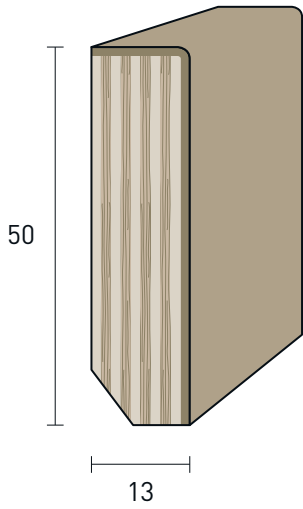

Impiallacciati Smussati | Beveled Veneered wood

50x13 mm

Smussato | Beveled

ESSENZE | ESSENCE		FINITURE | FINISHES		Articolo Article	Pz/conf Pcs/pack
Rovere <i>Oak</i>		Grezzo <i>Raw</i>		350501317	10
		Trasparente verniciato <i>Transparent varnished</i>		350501317V	10
		Spazzolato grezzo <i>Brushed raw</i>		350501317S	10
		Spazzolato verniciato opaco <i>Brushed varnished matte</i>		350501317SV	10
		Effetto grezzo verniciato <i>Varnished raw effect</i>		350501317EGV	10
		Sbiancato verniciato <i>Bleached varnished</i>		350501317SB	10
		Tortora verniciato <i>Tortora varnished</i>		350501317T	10
Tanganica <i>Tanganika</i>		Grezzo <i>Raw</i>		350501320	10
		Tonalità noce medio verniciato <i>Medium walnut-coloured varnished</i>		350501320V	10
Teak <i>Teak</i>		Trasparente verniciato <i>Transparent varnished</i>		350501319V	10
LACCATI | LACQUERED					
Tanganica <i>Tanganika</i>		Laccato bianco traffico RAL 9016 <i>Traffic-white lacquered RAL 9016</i>		3505013008	10
		Laccato bianco puro RAL 9010 <i>Pure white lacquered RAL 9010</i>		35050139010	10
		Laccato grigio alluminio RAL 9006 <i>Grey aluminium lacquered RAL 9006</i>		35050139006	10