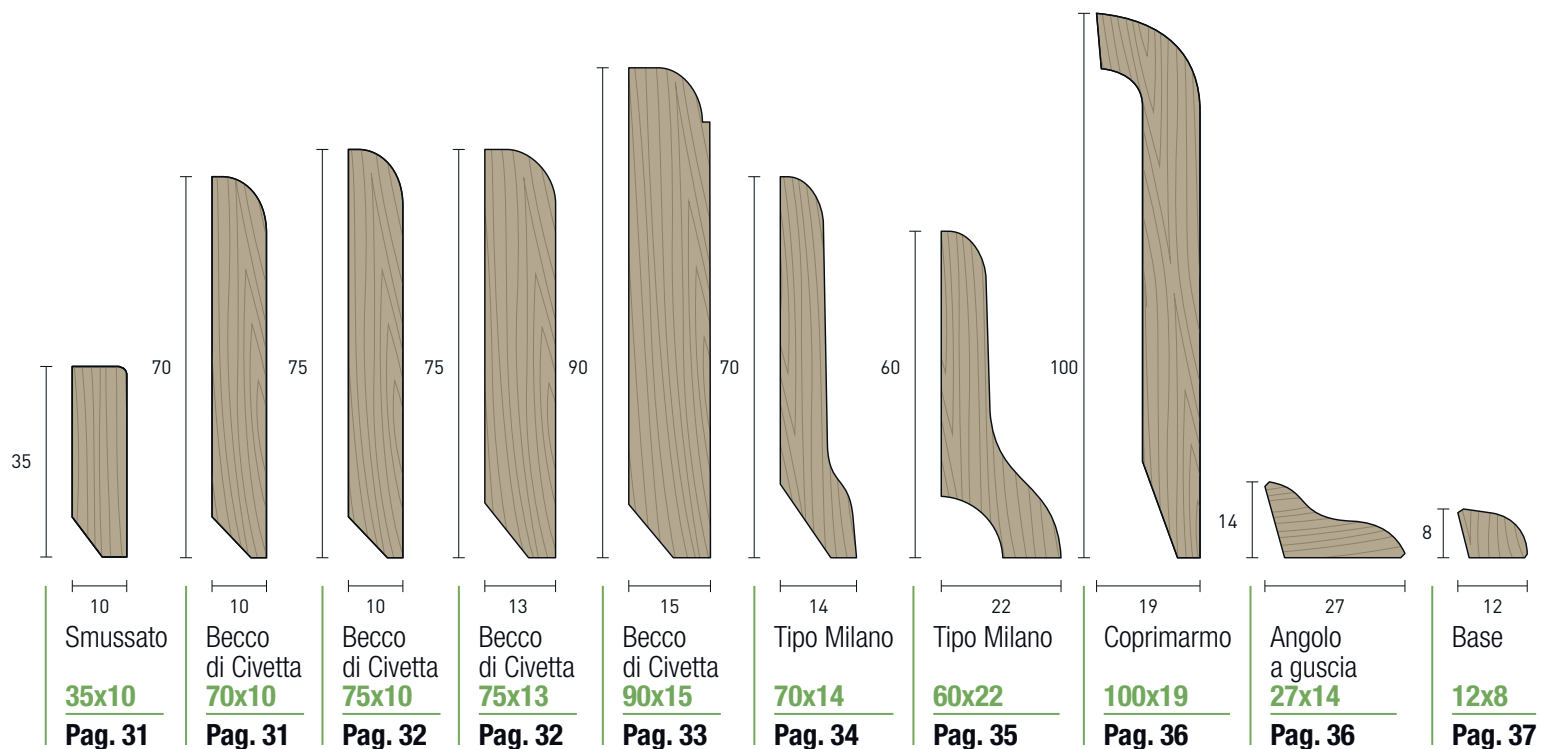

IMPIALLACCIATI BECCO DI CIVETTA
OWL BEAK VENEERED WOOD

IMPIALLACCIATI SMUSSATI
BEVELED VENEERED WOOD

IMPIALL. TIPO MILANO
MILAN TYPE VENEERED

MASSICCI SMUSSATI
BEVELED HARDWOOD

MASSICCI
HARDWOOD

MASSICCI SAGOMATI
SHAPED HARDWOOD

Terminale

Art. 20
Pag. 53

Terminale

Art. 25
Pag. 53

Terminale

Art. 35
Pag. 53

Angolare

Art. 061
Pag. 54