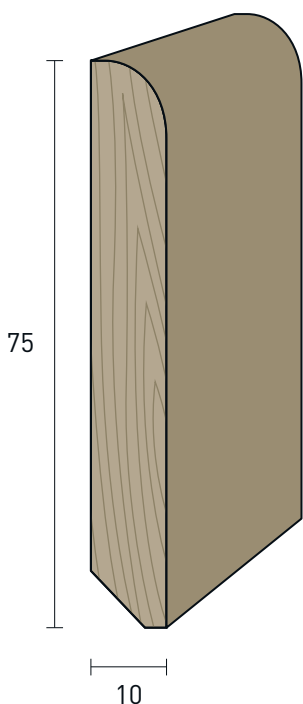

Massicci | Hardwood

75x10 mm

Becco di Civetta | Owl Beak

ESSENZE | ESSENCE	FINITURE | FINISHES	Articolo Article	Pz/conf Pcs/pack
Doussié <i>Doussié</i>	Trasparente verniciato <i>Transparent varnished</i>	11751003	10
Iroko <i>Iroko</i>	Trasparente verniciato <i>Transparent varnished</i>	11751001	10
Rovere <i>Oak</i>	Grezzo <i>Raw</i>	117510090	10
	Trasparente verniciato <i>Transparent varnished</i>	11751009	10
Teak <i>Teak</i>	Trasparente verniciato <i>Transparent varnished</i>	11751010	10

Massicci | Hardwood

75x13 mm