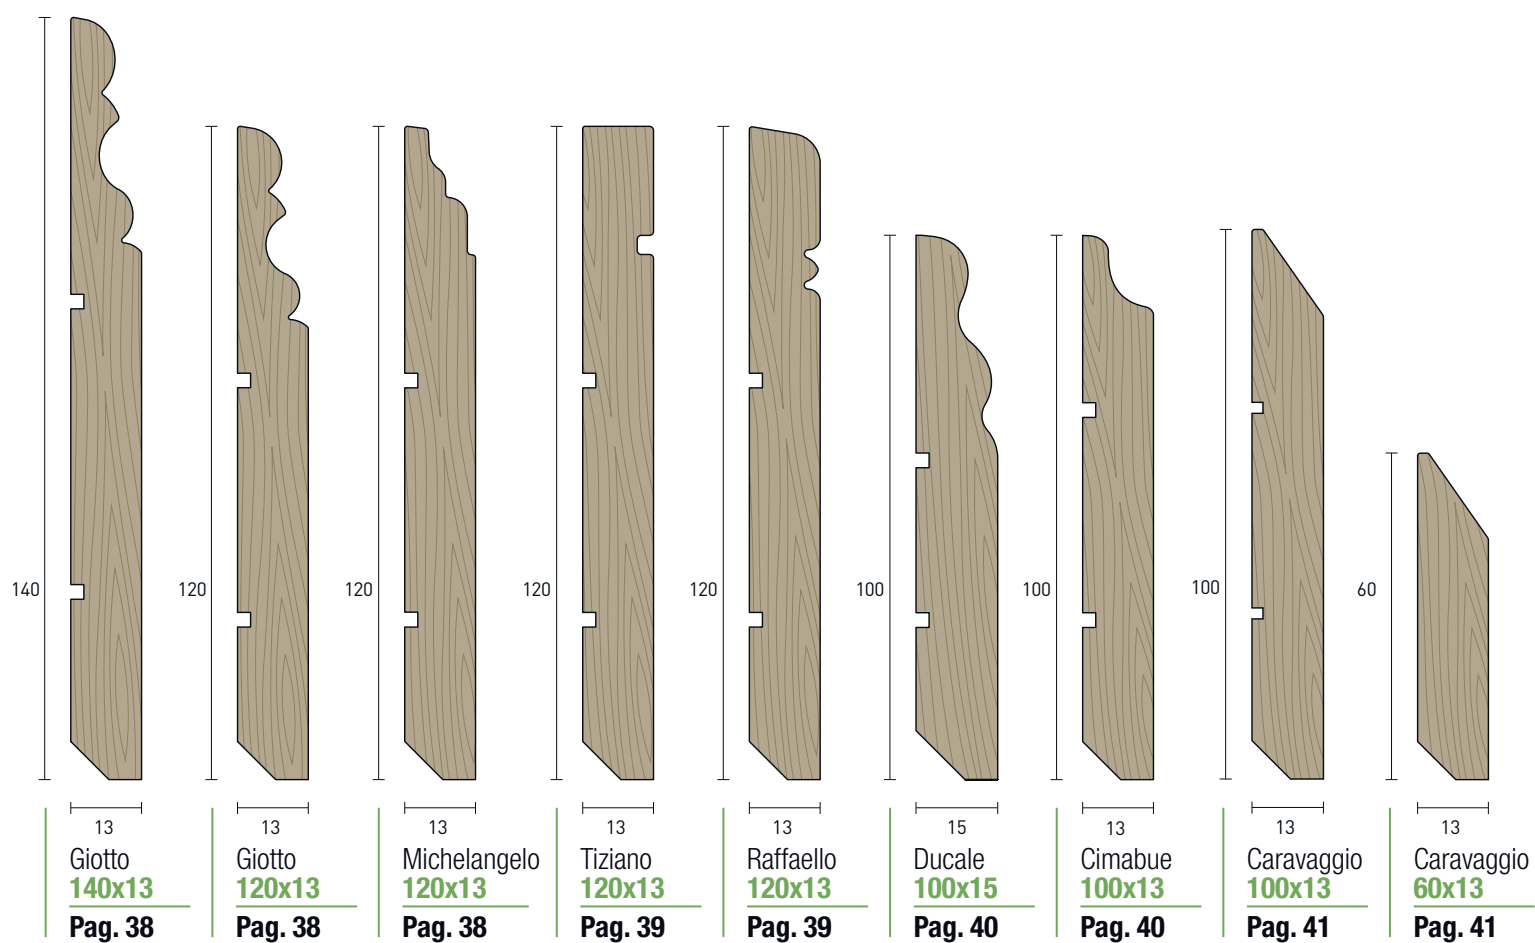

IMPIALLACCIATI BECCO DI CIVETTA
OWL BEAK VENEERED WOOD

IMPIALLACCIATI SMUSSATI
BEVELED VENEERED WOOD

IMPIALL. TIPO MILANO
MILAN TYPE VENEERED

MASSICCI SMUSSATI
BEVELED HARDWOOD

MASSICCI
HARDWOOD

MASSICCI SAGOMATI
SHAPED HARDWOOD

Terminale

Art. 20
Pag. 53

Terminale

Art. 25
Pag. 53

Terminale

Art. 35
Pag. 53

Angolare

Art. 061
Pag. 54