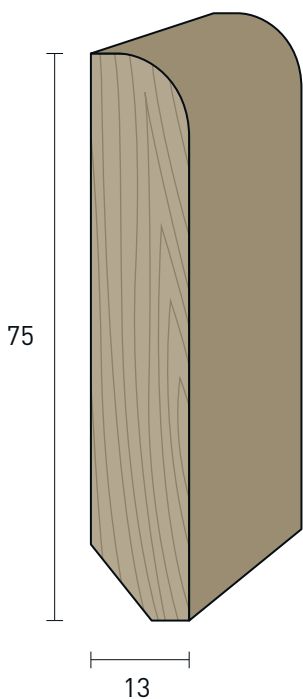

Becco di Civetta | Owl Beak

ESSENZE | ESSENCE	FINITURE | FINISHES	Articolo Article	Pz/conf Pcs/pack
Larice <i>Larch</i>	Grezzo <i>Raw</i>	13635	5
	Trasparente verniciato <i>Transparent varnished</i>	13635V	5