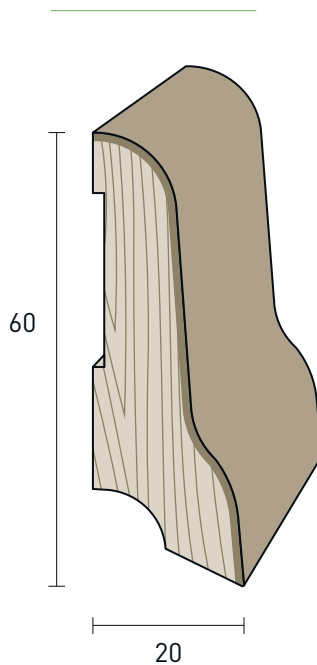

Tipo Milano impiallacciato su abete finger joint | Milan type finger joint fir support

ESSENZE | ESSENCE	FINITURE | FINISHES	Articolo Article	Pz/conf Pcs/pack
Larice <i>Larch</i>	Grezzo <i>Raw</i>	350602035	10
	Trasparente verniciato <i>Transparent varnished</i>	350602035V	10
Rovere <i>Oak</i>	Trasparente verniciato <i>Transparent varnished</i>	350602017V	10