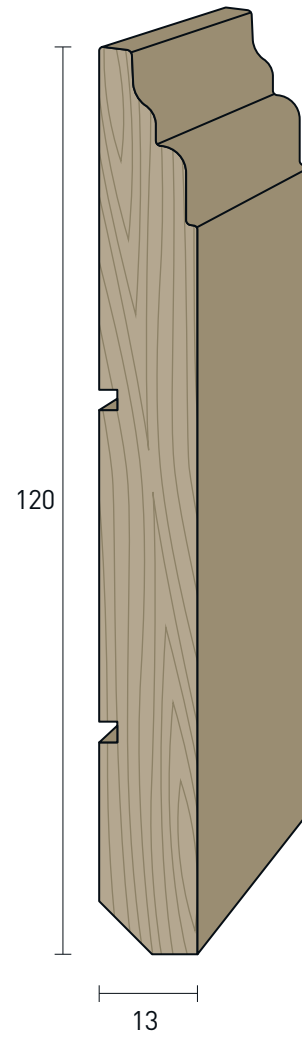

Ayous Ayous	FINITURE FINISHES	Articolo Article	Pz/conf Pcs/pack
	Grezzo Raw	MI1201300	5
		LACCATI | LACQUERED	
	Laccato bianco traffico RAL 9016* Traffic-white lacquered RAL 9016*	MI12013008	5
		LACCATI | LACQUERED	
	Laccato bianco puro RAL 9010* Pure white lacquered RAL 9010*	MI120139010	5

* Laccatura poro aperto | Open pore lacquering