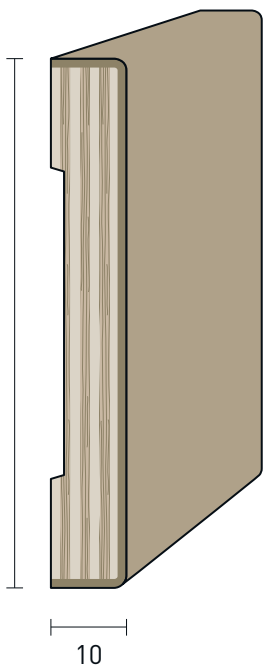

Coprifili per porte e fermavetri
Faced doors profile and pane-holders

Impiallacciati | Veneered wood

Art. 7010

70x10 mm

Coprifili porte e fermavetri
Faced doors profile and
pane holders

Coprifilo porte smussato | Door profile beveled

ESSENZE | ESSENCE	FINITURE | FINISHES	Lunghezza Length mm	Articolo Article	Pz/conf Pcs/pack
Mogano <i>Mahogany</i>	Trasparente verniciato <i>Transparent varnished</i>	2250	7010/18V	10
		3050	7010/18V/3	10
Rovere <i>Oak</i>	Grezzo <i>Raw</i>	2250	7010/24	10
		3050	7010/24/3	10
	Trasparente verniciato <i>Transparent varnished</i>	2250	7010/24V	10
		3050	7010/24V/3	10
Tanganica <i>Tanganika</i>	Grezzo <i>Raw</i>	2250	7010/10	10
		3050	7010/10/3	10
	Tonalità noce chiaro verniciato <i>Light walnut-coloured varnished</i>	2250	7010/11V	10
		3050	7010/11V/3	10
	Tonalità noce medio verniciato <i>Medium walnut-coloured varnished</i>	2250	7010/10V	10
		3050	7010/10V/3	10
LACCATI | LACQUERED				
Tanganica <i>Tanganika</i>	Laccato bianco traffico RAL 9016 <i>Traffic-white lacquered RAL 9016</i>	2250	7010/10-008	10
		3050	7010/10-008/3	10
	Laccato bianco puro RAL 9010 <i>Pure white lacquered RAL 9010</i>	2250	7010/10-9010	10
		3050	7010/10-9010/3	10