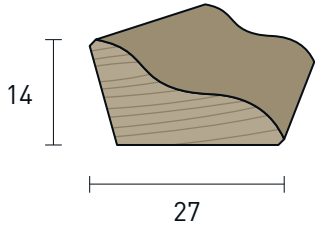

Massicci | Hardwood

27x14 mm

Angolo a guscia | Shell

ESSENZE | ESSENCE	FINITURE | FINISHES	Articolo Article	Pz/conf Pcs/pack
Abete <i>Fir</i>	Grezzo <i>Raw</i>	17000	20
	Trasparente verniciato <i>Transparent varnished</i>	17008	20
Larice <i>Larch</i>	Grezzo <i>Raw</i>	16835	20
	Trasparente verniciato <i>Transparent varnished</i>	16835V	20
Pino <i>Pine</i>	Grezzo <i>Raw</i>	17010	20
	Trasparente verniciato <i>Transparent varnished</i>	17018	20
	Tonalità miele verniciato <i>Honey-coloured varnished</i>	17015	20

Massicci | Hardwood

12x8 mm

Base | Base