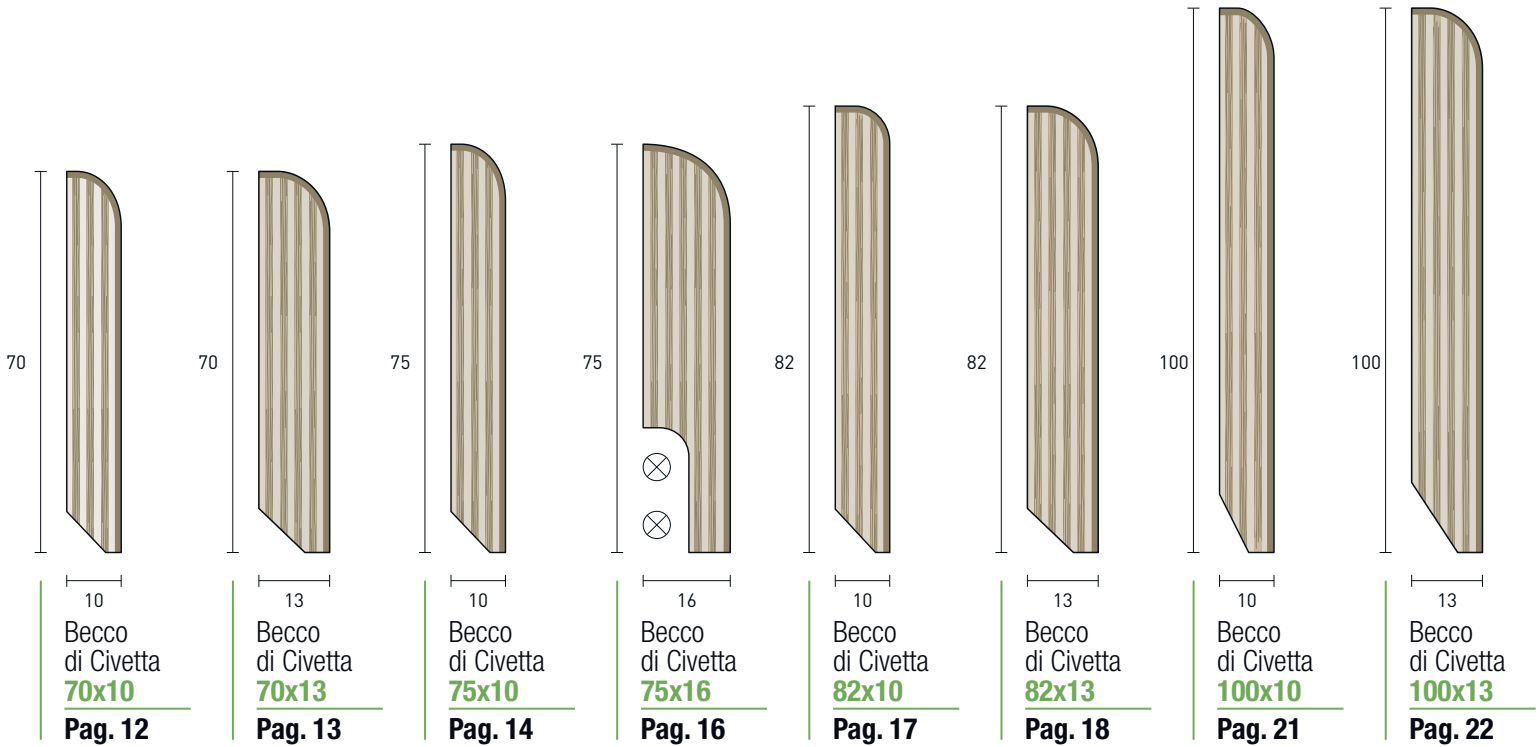

IMPIALLACCIATI BECCO DI CIVETTA
OWL BEAK VENEERED WOOD