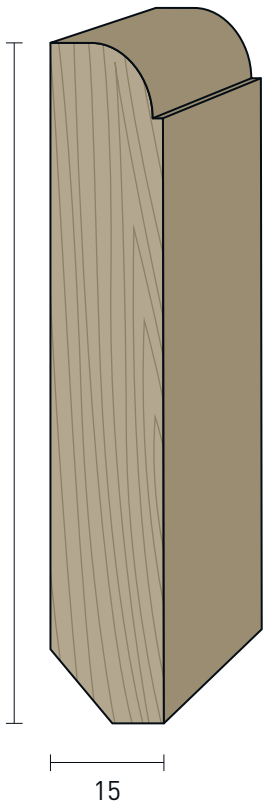

Massicci | Hardwood

90x15 mm

Becco di Civetta | Owl Beak

ESSENZE | ESSENCE	FINITURE | FINISHES	Articolo Article	Pz/conf Pcs/pack
Abete <i>Fir</i>	Grezzo <i>Raw</i>	13800	5
Larice <i>Larch</i>	Grezzo <i>Raw</i>	13835	5