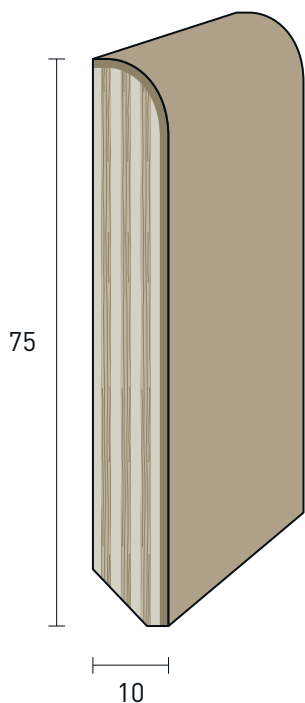

75x10 mm

Becco di Civetta | Owl Beak

ESSENZE | ESSENCE	FINITURE | FINISHES	Articolo Article	Pz/conf Pcs/pack
Afrormosia <i>Afrormosia</i>	Trasparente verniciato <i>Transparent varnished</i>	352751011V	10
Cabreuva <i>Cabreuva</i>	Trasparente verniciato <i>Transparent varnished</i>	352751030V	10
Ciliegio <i>Cherry</i>	Trasparente verniciato <i>Transparent varnished</i>	352751025V	10
Doussié <i>Doussié</i>	Trasparente verniciato <i>Transparent varnished</i>	352751012V	10
Faggio <i>Beech</i>	Trasparente verniciato <i>Transparent varnished</i>	352751031V	10
Frassino <i>Ash</i>	Grezzo <i>Raw</i>	352751005	10
	Trasparente verniciato <i>Transparent varnished</i>	352751005V	10
	Sbiancato verniciato <i>Bleached varnished</i>	352751005SB	10
Iroko <i>Iroko</i>	Trasparente verniciato <i>Transparent varnished</i>	352751007V	10
	Tinto verniciato <i>Coloured varnished</i>	352751007VT	10
Larice <i>Larch</i>	Grezzo <i>Raw</i>	352751035	10
	Trasparente verniciato <i>Transparent varnished</i>	352751035V	10
Mogano <i>Mahogany</i>	Trasparente verniciato <i>Transparent varnished</i>	352751006V	10
Noce nazionale <i>Italian walnut</i>	Trasparente verniciato <i>Transparent varnished</i>	352751014V	10

CONTINUA | CONTINUE →