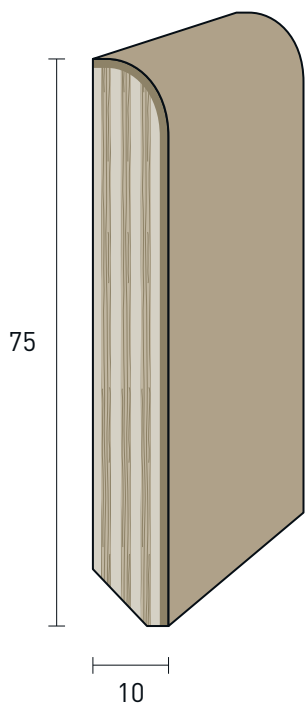

75x10 mm

Becco di Civetta | Owl Beak

ESSENZE | ESSENCE	FINITURE | FINISHES	Articolo Article	Pz/conf Pcs/pack
LACCATI | LACQUERED			
Tanganica <i>Tanganika</i>	Laccato bianco traffico RAL 9016 <i>Traffic-white lacquered RAL 9016</i>	3527510008	10
	Laccato bianco puro RAL 9010 <i>Pure white lacquered RAL 9010</i>	35275109010	10
	Laccato bianco/bianco <i>White/white lacquered</i>	35275100000	10

75x16 mm