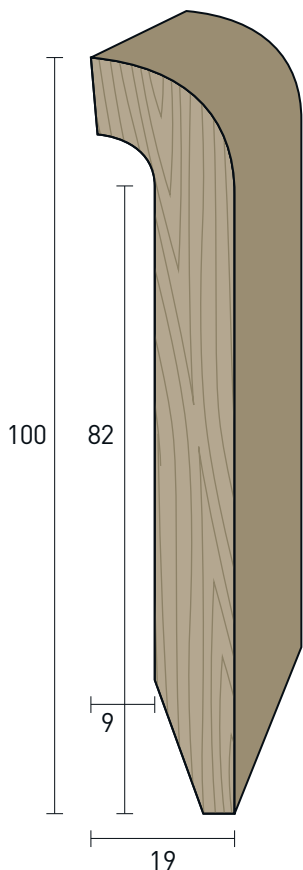

Battiscopa | Baseboard

Massicci | Hardwood

100x19 mm

Coprimarmo | Marble cover

ESSENZE | ESSENCE	FINITURE | FINISHES	Articolo Article	Pz/conf Pcs/pack
Ayous <i>Ayous</i>	Grezzo <i>Raw</i>	15100	10
	Tonalità mogano verniciato <i>Mahogany-coloured varnished</i>	15101	10
	Tonalità noce medio verniciato <i>Medium walnut-coloured varnished</i>	15103	10
	Tonalità rovere verniciato <i>Oak-coloured varnished</i>	15104	10
LACCATI | LACQUERED			
Ayous <i>Ayous</i>	Laccato bianco traffico RAL 9016* <i>Traffic-white lacquered RAL 9016*</i>	1510008	10
	Laccato bianco puro RAL 9010* <i>Pure white lacquered RAL 9010*</i>	151009010	10

* Laccatura poro aperto | *Open pore lacquering*

Massicci | Hardwood

27x14 mm