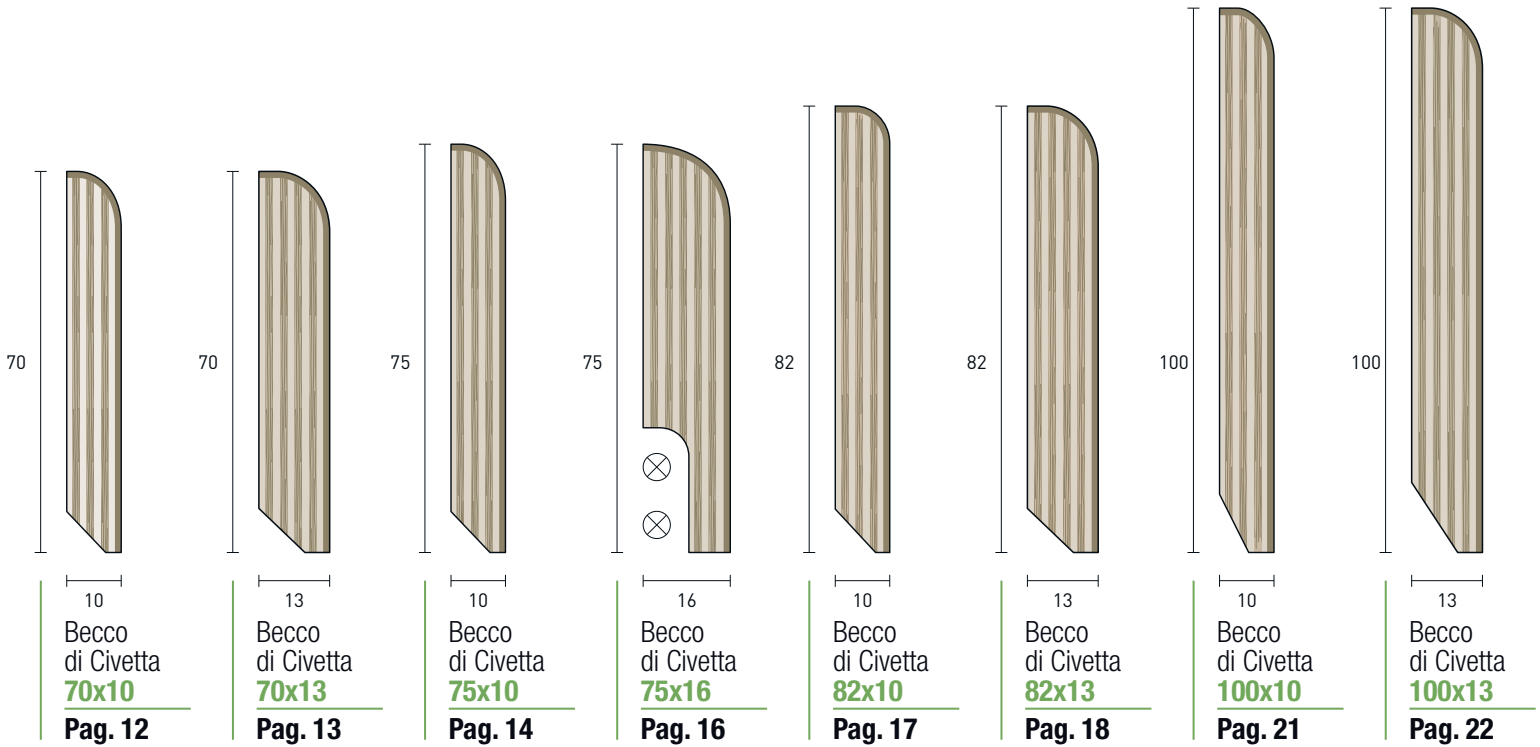

IMPIALLACCIATI BECCO DI CIVETTA  
OWL BEAK VENEERED WOOD

IMPIALLACCIATI SMUSSATI  
BEVELED VENEERED WOOD

IMPIALL. TIPO MILANO  
MILAN TYPE VENEERED

MASSICCI SMUSSATI  
BEVELED HARDWOOD

MASSICCI  
HARDWOOD

MASSICCI SAGOMATI  
SHAPED HARDWOOD

Terminale

**Art. 20**  
**Pag. 53**

Terminale

**Art. 25**  
**Pag. 53**

Terminale

**Art. 35**  
**Pag. 53**

Angolare