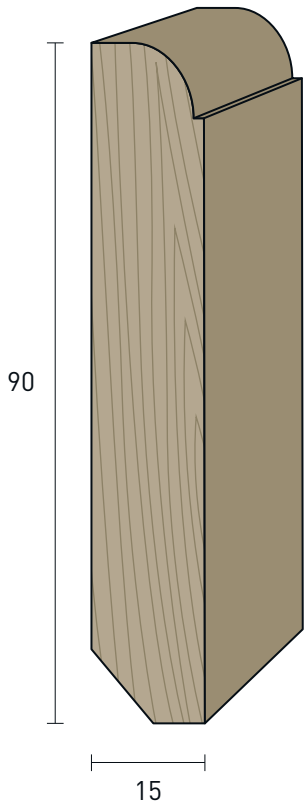

Massicci | Hardwood

90x15 mm

Becco di Civetta | Owl Beak

ESSENZE | ESSENCE	FINITURE | FINISHES	Articolo Article	Pz/conf Pcs/pack
Abete <i>Fir</i>	Grezzo <i>Raw</i>	13800	5
Larice <i>Larch</i>	Grezzo <i>Raw</i>	13835	5