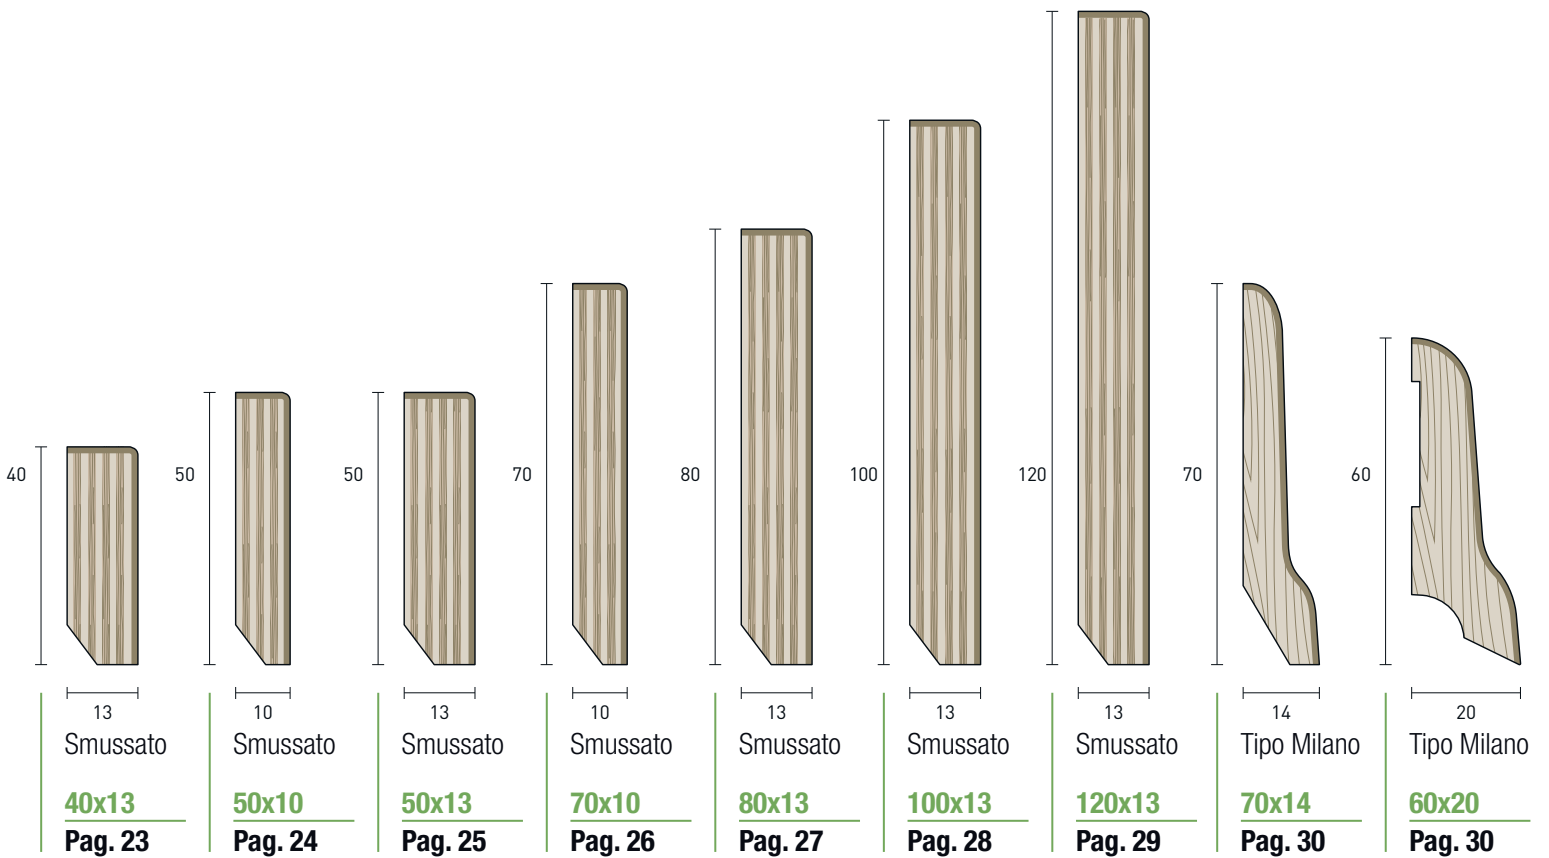

IMPIALLACCIATI BECCO DI CIVETTA  
OWL BEAK VENEERED WOOD

IMPIALLACCIATI SMUSSATI  
BEVELED VENEERED WOOD

IMPIALL. TIPO MILANO  
MILAN TYPE VENEERED

MASSICCI SMUSSATI  
BEVELED HARDWOOD

MASSICCI  
HARDWOOD

MASSICCI SAGOMATI  
SHAPED HARDWOOD

Terminale

**Art. 20**  
**Pag. 53**

Terminale

**Art. 25**  
**Pag. 53**

Terminale

**Art. 35**  
**Pag. 53**

Angolare