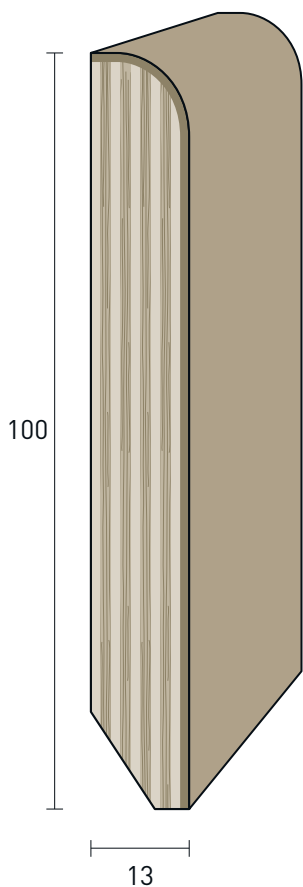

100x13 mm

Becco di Civetta | Owl Beak

ESSENZE | ESSENCE	FINITURE | FINISHES	Articolo Article	Pz/conf Pcs/pack
Faggio * <i>Beech</i>	Trasparente verniciato <i>Transparent varnished</i>	75101331V	5
Iroko * <i>Iroko</i>	Trasparente verniciato <i>Transparent varnished</i>	75101307V	5
Rovere <i>Oak</i>	Grezzo <i>Raw</i>	75101317	5
	Trasparente verniciato <i>Transparent varnished</i>	75101317V	5
Tanganica <i>Tanganika</i>	Grezzo <i>Raw</i>	75101320	5
	Tonalità noce chiaro verniciato * <i>Light walnut-coloured varnished</i>	75101321V	5
	Tonalità noce medio verniciato <i>Medium walnut-coloured varnished</i>	75101320V	5
	Naturale verniciato * <i>Natural tone varnished</i>	75101322V	5
LACCATI | LACQUERED			
Tanganica <i>Tanganika</i>	Laccato bianco traffico RAL 9016 <i>Traffic-white lacquered RAL 9016</i>	751013008	5
	Laccato bianco puro RAL 9010 <i>Pure white lacquered RAL 9010</i>	7510139010	5

* Disponibile fino ad esaurimento scorte | Run until out of stock