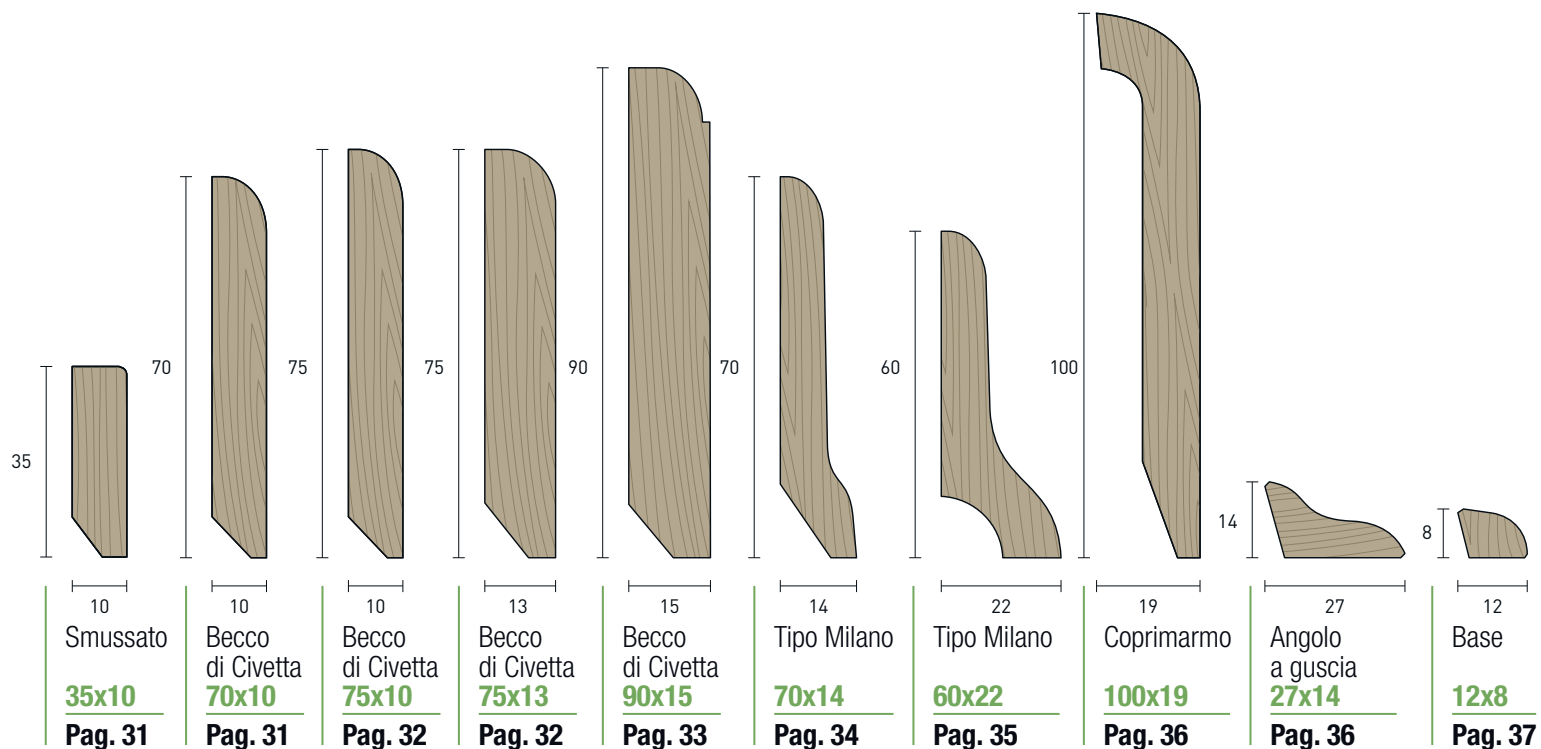

IMPIALLACCIATI BECCO DI CIVETTA  
OWL BEAK VENEERED WOOD

IMPIALLACCIATI SMUSSATI  
BEVELED VENEERED WOOD

IMPIALL. TIPO MILANO  
MILAN TYPE VENEERED

MASSICCI SMUSSATI  
BEVELED HARDWOOD

MASSICCI  
HARDWOOD

MASSICCI SAGOMATI  
SHAPED HARDWOOD

Terminale

**Art. 20**  
**Pag. 53**

Terminale

**Art. 25**  
**Pag. 53**

Terminale

**Art. 35**  
**Pag. 53**

Angolare