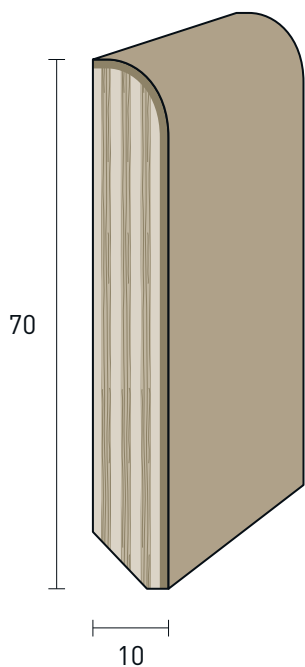

Tondo

**Misure varie**

**Pag. 62**

Mezzo Tondo

**Misure varie**

**Pag. 62**

Quarto di Tondo

**Misure varie**

**Pag. 62**

Corrimano sagomato

**65x40**

**Pag. 64**

Corrimano sagomato  
scanalato

**65x40**

**Pag. 64**

Corrimano arrotondato  
scanalato

**57x41**

**Pag. 65**

Listino  
Pricelist  
2019

BATTISCOPA  
BASEBOARD

70x10 mm

Becco di Civetta | Owl Beak

ESSENZE   ESSENCE	FINITURE   FINISHES	Articolo Article	Pz/conf Pcs/pack
<b>Rovere</b> <i>Oak</i>	 <b>Grezzo</b> <i>Raw</i>	71039	10
	 <b>Trasparente verniciato</b> <i>Transparent varnished</i>	7104	10
<b>Tanganica</b> <i>Tanganika</i>	 <b>Grezzo</b> <i>Raw</i>	7100	10
	 <b>Tonalità mogano verniciato</b> <i>Mahogany-coloured varnished</i>	7101	10
	 <b>Tonalità noce chiaro verniciato</b> <i>Light walnut-coloured varnished</i>	7102	10
	 <b>Tonalità noce medio verniciato</b> <i>Medium walnut-coloured varnished</i>	7103	10
LACCATI   LACQUERED			
<b>Tanganica</b> <i>Tanganika</i>	 <b>Laccato bianco traffico RAL 9016</b> <i>Traffic-white lacquered RAL 9016</i>	710008	10
	 <b>Laccato bianco puro RAL 9010</b> <i>Pure white lacquered RAL 9010</i>	71009010	10
	 <b>Laccato bianco perla RAL 1013</b> <i>Oyster white lacquered RAL 1013</i>	71001013	10
	 <b>Laccato bianco crema RAL 9001</b> <i>Cream white lacquered RAL 9001</i>	71009001	10
	 <b>Laccato grigio alluminio RAL 9006</b> <i>Grey aluminium lacquered RAL 9006</i>	71009006	10
	 <b>Laccato grigio platino RAL 7036</b> <i>Grey platinum lacquered RAL 7036</i>	710050	10
	 <b>Laccato nero</b> <i>Black lacquered</i>	710055	10