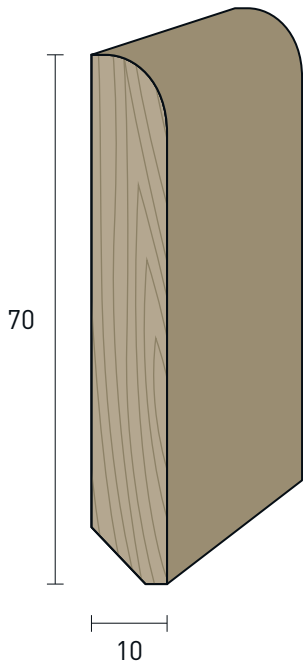

Massicci | Hardwood

70x10 mm

Becco di Civetta | Owl Beak

ESSENZE | ESSENCE	FINITURE | FINISHES	Articolo Article	Pz/conf Pcs/pack
Ayous <i>Ayous</i>	Tonalità mogano verniciato <i>Mahogany-coloured varnished</i>	11101	10
	Tonalità noce chiaro verniciato <i>Light walnut-coloured varnished</i>	11102	10
	Tonalità noce medio verniciato <i>Medium walnut-coloured varnished</i>	11103	10
	Tonalità rovere verniciato <i>Oak-coloured varnished</i>	11104	10
Pino <i>Pine</i>	Grezzo <i>Raw</i>	11310	10
	Trasparente verniciato <i>Transparent varnished</i>	11318	10
	Tonalità miele verniciato <i>Honey-coloured varnished</i>	11315	10