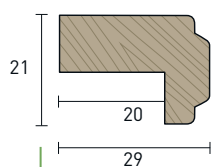

Terminale

Art. 20
Pag. 53