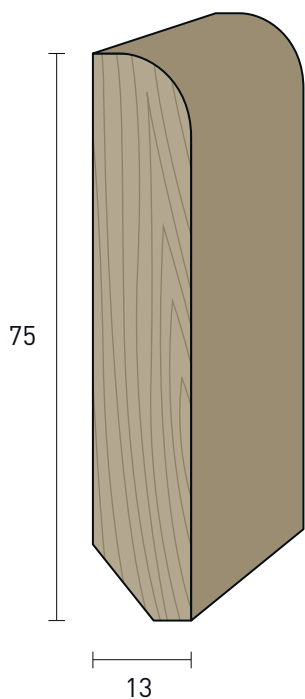

Becco di Civetta | Owl Beak

ESSENZE | ESSENCE	FINITURE | FINISHES	Articolo Article	Pz/conf Pcs/pack
Larice <i>Larch</i>	Grezzo <i>Raw</i>	13635	5
	Trasparente verniciato <i>Transparent varnished</i>	13635V	5