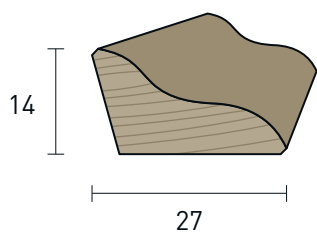

\* Laccatura poro aperto | *Open pore lacquering*

Massicci | Hardwood

27x14 mm

Angolo a guscia | Shell

ESSENZE   ESSENCE	FINITURE   FINISHES	Articolo Article	Pz/conf Pcs/pack
<b>Ayous</b> <i>Ayous</i>	 <b>Tonalità noce chiaro verniciato</b> <i>Light walnut-coloured varnished</i>	16802S	20
	 <b>Tonalità noce medio verniciato</b> <i>Medium walnut-coloured varnished</i>	16803S	20
	 <b>Tonalità rovere verniciato</b> <i>Oak-coloured varnished</i>	16804S	20
<b>Rovere</b> <i>Oak</i>	 <b>Grezzo</b> <i>Raw</i>	16817	20
	 <b>Trasparente verniciato</b> <i>Transparent varnished</i>	16817V	20
<b>LACCATI   LACQUERED</b>			
<b>Ayous</b> <i>Ayous</i>	 <b>Laccato bianco traffico RAL 9016*</b> <i>Traffic-white lacquered RAL 9016*</i>	1680008	20