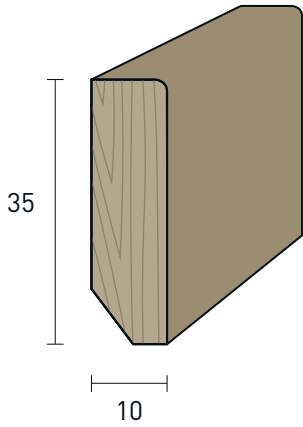

Massicci Smussati | Beveled Hardwood

35x10 mm

Smussato | Beveled

ESSENZE | ESSENCE	FINITURE | FINISHES	Articolo Article	Pz/conf Pcs/pack
Ayous <i>Ayous</i>	Grezzo <i>Raw</i>	10351000	10
	Laccato bianco traffico RAL 9016* <i>Traffic-white lacquered RAL 9016*</i>	103510008	10
	Laccato bianco puro RAL 9010* <i>Pure white lacquered RAL 9010*</i>	1035109010	10

* Laccatura poro aperto | *Open pore lacquering*