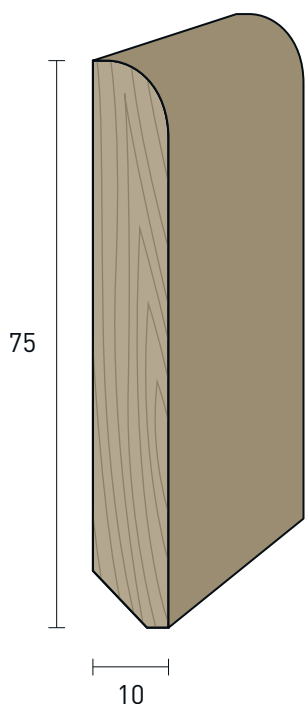

Massicci | Hardwood

75x10 mm

Becco di Civetta | Owl Beak

ESSENZE | ESSENCE	FINITURE | FINISHES	Articolo Article	Pz/conf Pcs/pack
Doussié <i>Doussié</i>	Trasparente verniciato <i>Transparent varnished</i>	11751003	10
Iroko <i>Iroko</i>	Trasparente verniciato <i>Transparent varnished</i>	11751001	10
Rovere <i>Oak</i>	Grezzo <i>Raw</i>	117510090	10
	Trasparente verniciato <i>Transparent varnished</i>	11751009	10
Teak <i>Teak</i>	Trasparente verniciato <i>Transparent varnished</i>	11751010	10

Massicci | Hardwood

75x13 mm