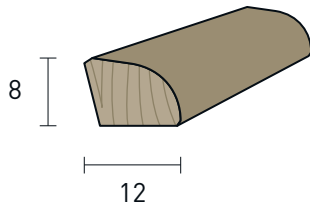

ESSENZE | ESSENCE	FINITURE | FINISHES	Articolo Article	Pz/conf Pcs/pack
Legno duro / Ayous <i>Hardwood / Ayous</i>	Tonalità mogano verniciato <i>Mahogany-coloured varnished</i>	16201S	20
	Tonalità noce chiaro verniciato <i>Light walnut-coloured varnished</i>	16202S	20
	Tonalità noce medio verniciato <i>Medium walnut-coloured varnished</i>	16203S	20
	Tonalità rovere verniciato <i>Oak-coloured varnished</i>	16204S	20
Faggio <i>Beech</i>	Trasparente verniciato <i>Transparent varnished</i>	16313	20
Rovere <i>Oak</i>	Grezzo <i>Raw</i>	162080	20
	Trasparente verniciato <i>Transparent varnished</i>	16208	20
LACCATI | LACQUERED			
Legno duro / Ayous <i>Hardwood / Ayous</i>	Laccato bianco traffico RAL 9016 <i>Traffic-white lacquered RAL 9016</i>	1620008	20
	Laccato bianco puro RAL 9010 <i>Pure white lacquered RAL 9010</i>	162009010	20