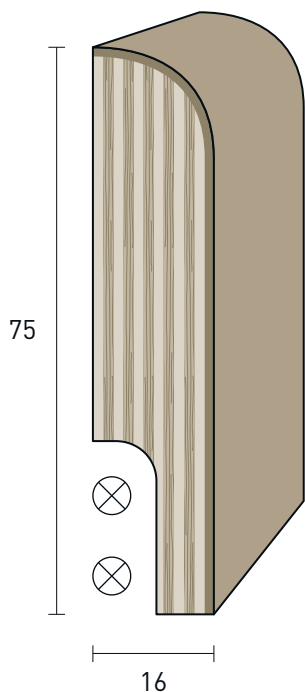

Becco di Civetta - Passafilo | Owl Beak - Raceway

ESSENZE | ESSENCE	FINITURE | FINISHES	Articolo Article	Pz/conf Pcs/pack
Rovere <i>Oak</i>	Trasparente verniciato <i>Transparent varnished</i>	30751617V	5
Tanganica <i>Tanganika</i>	Tonalità noce medio verniciato <i>Medium walnut-coloured varnished</i>	30751620V	5
LACCATI | LACQUERED			
Tanganica <i>Tanganika</i>	Laccato bianco traffico RAL 9016 <i>Traffic-white lacquered RAL 9016</i>	307516008	5