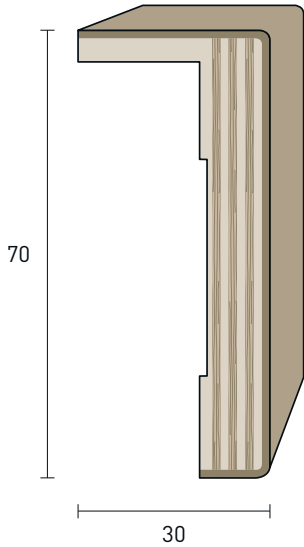

Coprifili porte e fermavetri  
Faced doors profile and  
pane holders

Coprifili per porte e fermavetri  
Faced doors profile and pane-holders

Impiallacciati | Veneered wood

Art. 7010

70x10 mm

Coprifili porte e fermavetri  
Faced doors profile and  
pane holders

Impiallacciati | Veneered wood

**Art. 7023**

70x30 mm