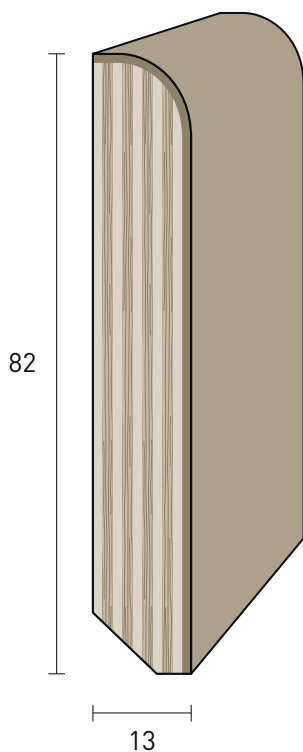

82x13 mm

Becco di Civetta | Owl Beak

ESSENZE | ESSENCE	FINITURE | FINISHES	Articolo Article	Pz/conf Pcs/pack
Abete <i>Fir</i>	Grezzo <i>Raw</i>	403821304	10
Acero americano <i>American maple</i>	Trasparente verniciato <i>Transparent varnished</i>	403821329V	10
Afrormosia <i>Afrormosia</i>	Trasparente verniciato <i>Transparent varnished</i>	403821311V	10
Cabreuva <i>Cabreuva</i>	Trasparente verniciato <i>Transparent varnished</i>	403821330V	10
Castagno <i>Chestnut</i>	Trasparente verniciato <i>Transparent varnished</i>	403821328V	10
Ciliegio <i>Cherry</i>	Trasparente verniciato <i>Transparent varnished</i>	403821325V	10
Doussié <i>Doussié</i>	Trasparente verniciato <i>Transparent varnished</i>	403821312V	10
Faggio <i>Beech</i>	Trasparente verniciato <i>Transparent varnished</i>	403821331V	10
Frassino <i>Ash</i>	Grezzo <i>Raw</i>	403821305	10
	Trasparente verniciato <i>Transparent varnished</i>	403821305V	10
Iroko <i>Iroko</i>	Trasparente verniciato <i>Transparent varnished</i>	403821307V	10
	Tinto verniciato <i>Coloured varnished</i>	403821307VT	10
Larice <i>Larch</i>	Grezzo <i>Raw</i>	403821335	10
	Trasparente verniciato <i>Transparent varnished</i>	403821335V	10
Merbau <i>Merbau</i>	Trasparente verniciato <i>Transparent varnished</i>	403821332V	10
Mogano <i>Mahogany</i>	Trasparente verniciato <i>Transparent varnished</i>	403821306V	10
Noce nazionale <i>Italian walnut</i>	Trasparente verniciato <i>Transparent varnished</i>	403821314V	10
Olivo <i>Olive</i>	Trasparente verniciato <i>Transparent varnished</i>	403821323V	10

CONTINUA | CONTINUE →