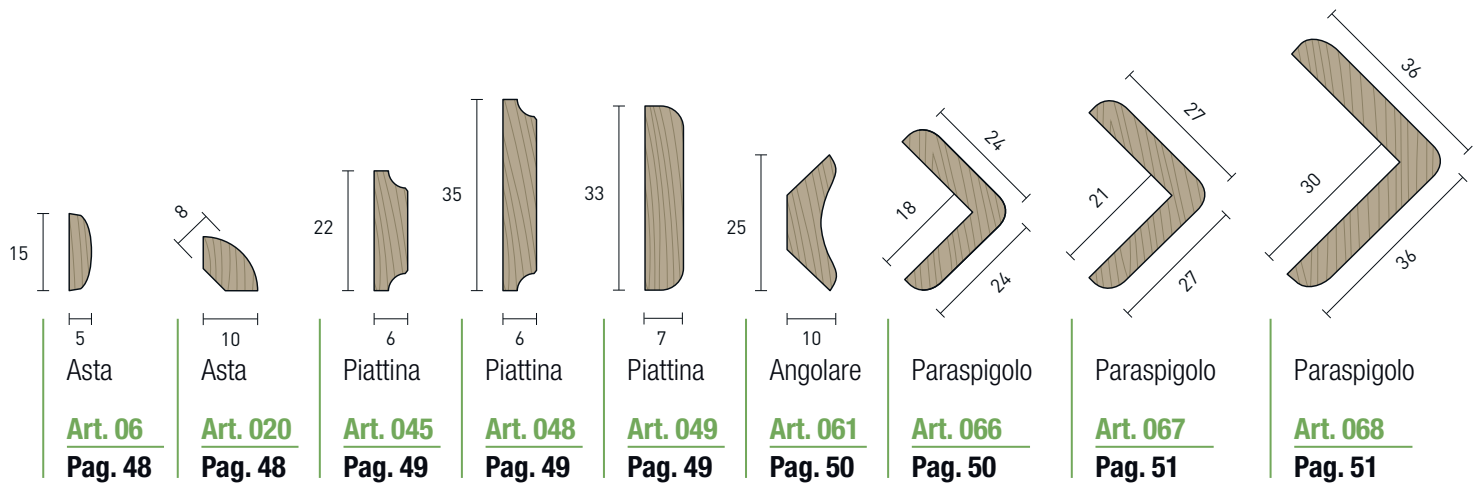

IMPIALLACCIATI BECCO DI CIVETTA  
OWL BEAK VENEERED WOOD

IMPIALLACCIATI SMUSSATI  
BEVELED VENEERED WOOD

IMPIALL. TIPO MILANO  
MILAN TYPE VENEERED

MASSICCI SMUSSATI  
BEVELED HARDWOOD

MASSICCI  
HARDWOOD

MASSICCI SAGOMATI  
SHAPED HARDWOOD

Terminale

**Art. 20**  
**Pag. 53**

Terminale

**Art. 25**  
**Pag. 53**

Terminale

**Art. 35**  
**Pag. 53**

Angolare

**Art. 061**  
**Pag. 54**

Angolare

**Art. 060**  
**Pag. 54**

Paraspigolo

**Art. 067**  
**Pag. 55**

Paraspigolo

**Art. 068**  
**Pag. 55**

Piattina