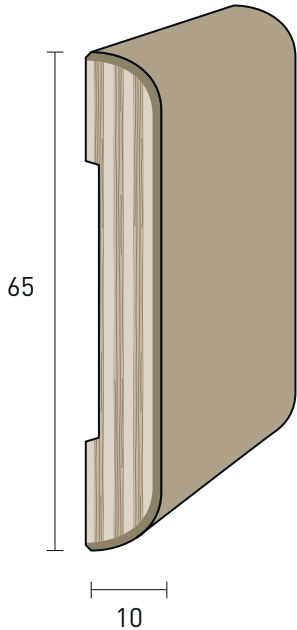

\* Laccatura poro aperto | *Open pore lacquering*

COPRIFILI PORTE  
E FERMAVETRI  
FACED DOORS  
PROFILE AND  
PANE HOLDERS

Impiallacciati | Veneered wood

**Art. 6510**

65x10 mm