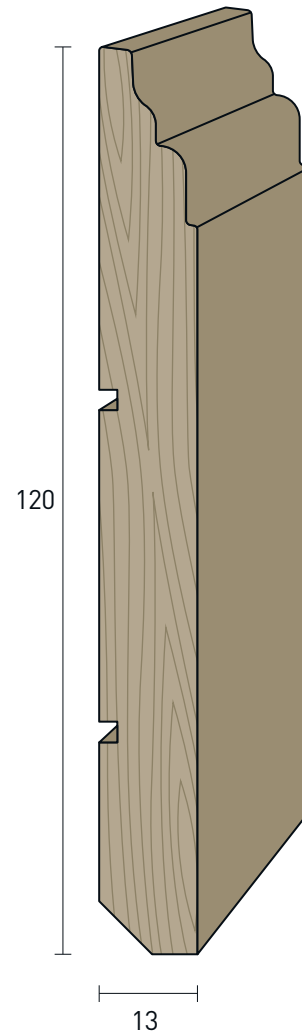

Ayous Ayous	FINITURE FINISHES	Articolo Article	Pz/conf Pcs/pack
	Grezzo Raw	MI1201300	5
		LACCATI | LACQUERED	
	Laccato bianco traffico RAL 9016* Traffic-white lacquered RAL 9016*	MI12013008	5
		LACCATI | LACQUERED	
	Laccato bianco puro RAL 9010* Pure white lacquered RAL 9010*	MI120139010	5

* Laccatura poro aperto | Open pore lacquering