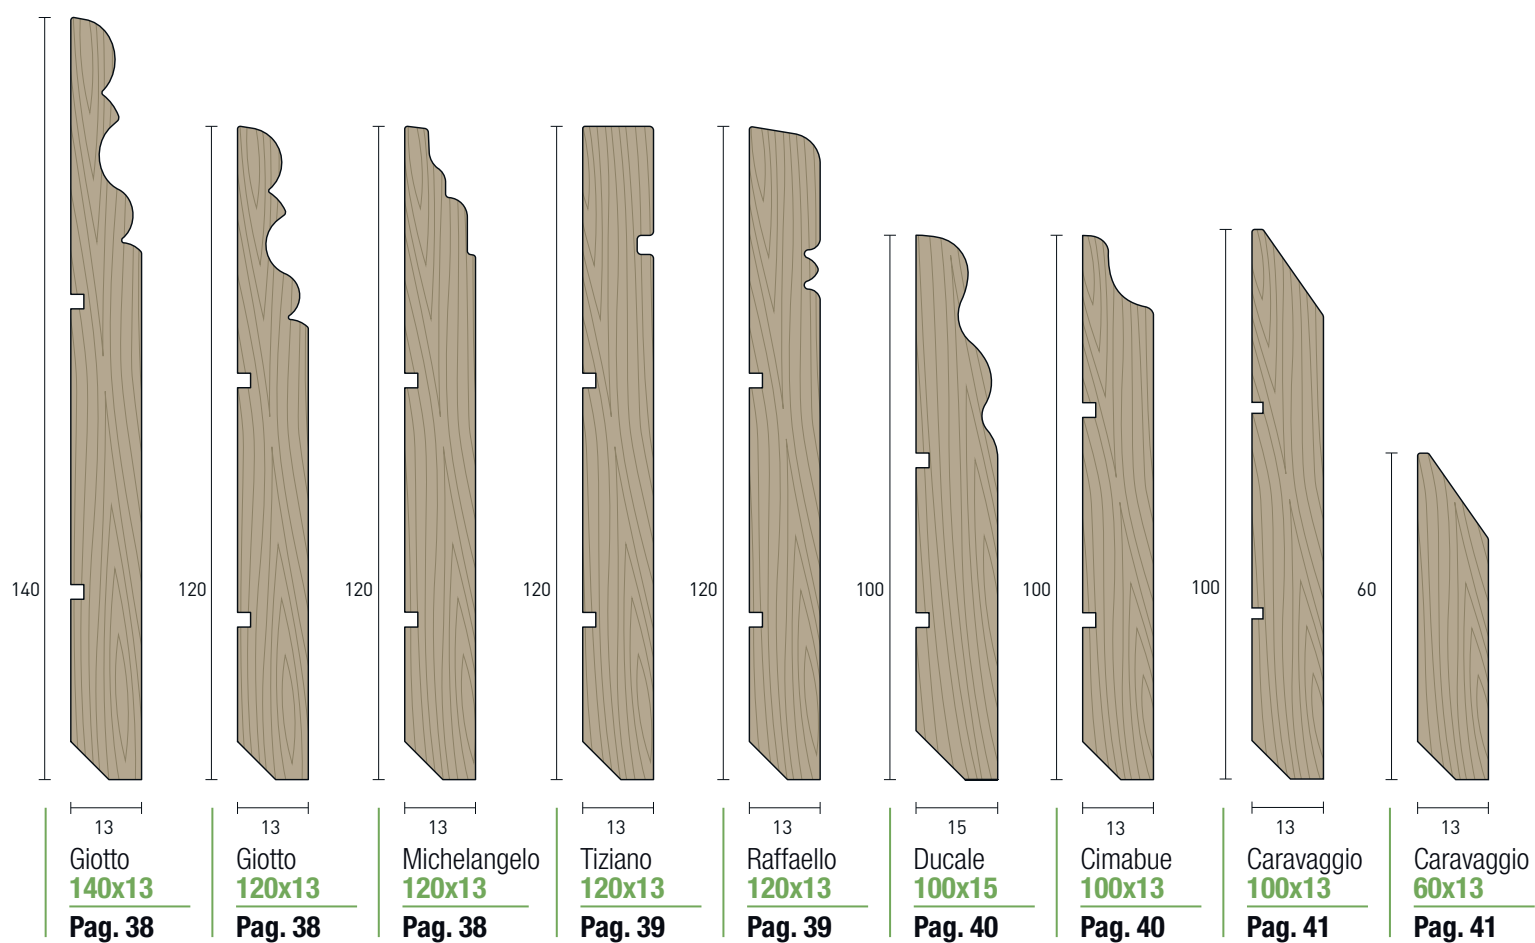

IMPIALLACCIATI BECCO DI CIVETTA  
OWL BEAK VENEERED WOOD

IMPIALLACCIATI SMUSSATI  
BEVELED VENEERED WOOD

IMPIALL. TIPO MILANO  
MILAN TYPE VENEERED

MASSICCI SMUSSATI  
BEVELED HARDWOOD

MASSICCI  
HARDWOOD

MASSICCI SAGOMATI  
SHAPED HARDWOOD

Terminale

**Art. 20**  
**Pag. 53**

Terminale

**Art. 25**  
**Pag. 53**

Terminale

**Art. 35**  
**Pag. 53**

Angolare