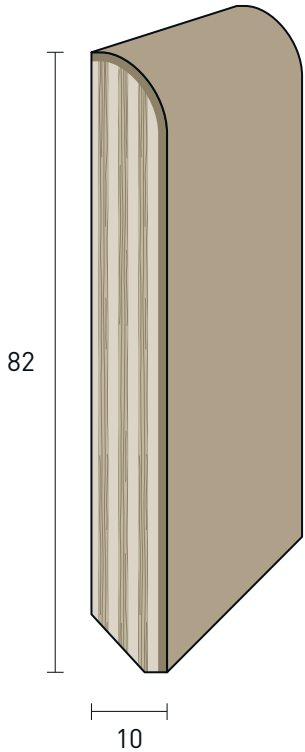

## Impiallacciati Becco di Civetta | Owl Beak veneered wood

82x10 mm