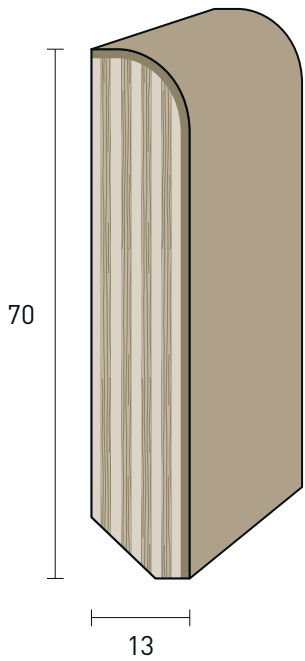

Impiallacciati Becco di Civetta | Owl Beak veneered wood

70x13 mm

Becco di Civetta | Owl Beak

ESSENZE | ESSENCE	FINITURE | FINISHES	Articolo Article	Pz/conf Pcs/pack
Ciliegio <i>Cherry</i>	Trasparente verniciato <i>Transparent varnished</i>	401701325V	10
Doussié <i>Doussié</i>	Trasparente verniciato <i>Transparent varnished</i>	401701312V	10
Faggio <i>Beech</i>	Trasparente verniciato <i>Transparent varnished</i>	401701331V	10
Iroko <i>Iroko</i>	Grezzo <i>Raw</i>	401701307	10
	Trasparente verniciato <i>Transparent varnished</i>	401701307V	10
Noce nazionale <i>Italian walnut</i>	Trasparente verniciato <i>Transparent varnished</i>	401701314V	10
Rovere <i>Oak</i>	Grezzo <i>Raw</i>	401701317	10
	Trasparente verniciato <i>Transparent varnished</i>	401701317V	10
	Spazzolato grezzo <i>Raw brushed</i>	401701317S	10
	Spazzolato verniciato opaco <i>Brushed matte varnished</i>	401701317SV	10
	Sbiancato verniciato <i>Bleached varnished</i>	401701317SB	10
Tanganica <i>Tanganika</i>	Tonalità noce chiaro verniciato <i>Light walnut-coloured varnished</i>	401701321V	10
	Tonalità noce medio verniciato <i>Medium walnut-coloured varnished</i>	401701320V	10
	Naturale verniciato <i>Natural tone varnished</i>	401701322V	10
LACCATI | LACQUERED			
Tanganica <i>Tanganika</i>	Laccato bianco traffico RAL 9016 <i>Traffic-white lacquered RAL 9016</i>	4017013008	10
	Laccato bianco puro RAL 9010 <i>Pure white lacquered RAL 9010</i>	40170139010	10