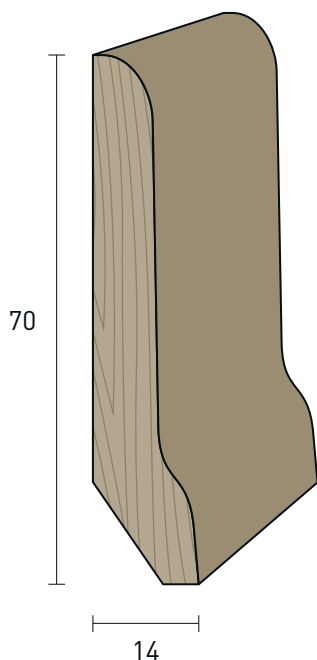

70x14 mm

Tipo Milano | Milan type

ESSENZE | ESSENCE		FINITURE | FINISHES		Articolo Article	Pz/conf Pcs/pack
Abete <i>Fir</i>		Grezzo <i>Raw</i>		25200	10
		Trasparente verniciato <i>Transparent varnished</i>		25208	10
Pino <i>Pine</i>		Grezzo <i>Raw</i>		25210	10
		Trasparente verniciato <i>Transparent varnished</i>		25218	10
		Tonalità miele verniciato <i>Honey-coloured varnished</i>		25215	10
Ayous <i>Ayous</i>		Tonalità mogano verniciato <i>Mahogany-coloured varnished</i>		23801	10
		Tonalità noce chiaro verniciato <i>Light walnut-coloured varnished</i>		23802	10
		Tonalità noce medio verniciato <i>Medium walnut-coloured varnished</i>		23803	10
		Tonalità rovere verniciato <i>Oak-coloured varnished</i>		23804	10
LACCATI | LACQUERED					
Ayous <i>Ayous</i>		Laccato bianco traffico RAL 9016* <i>Traffic-white lacquered RAL 9016*</i>		2380008	10
		Laccato bianco puro RAL 9010* <i>Pure white lacquered RAL 9010*</i>		238009010	10

* Laccatura poro aperto | *Open pore lacquering*