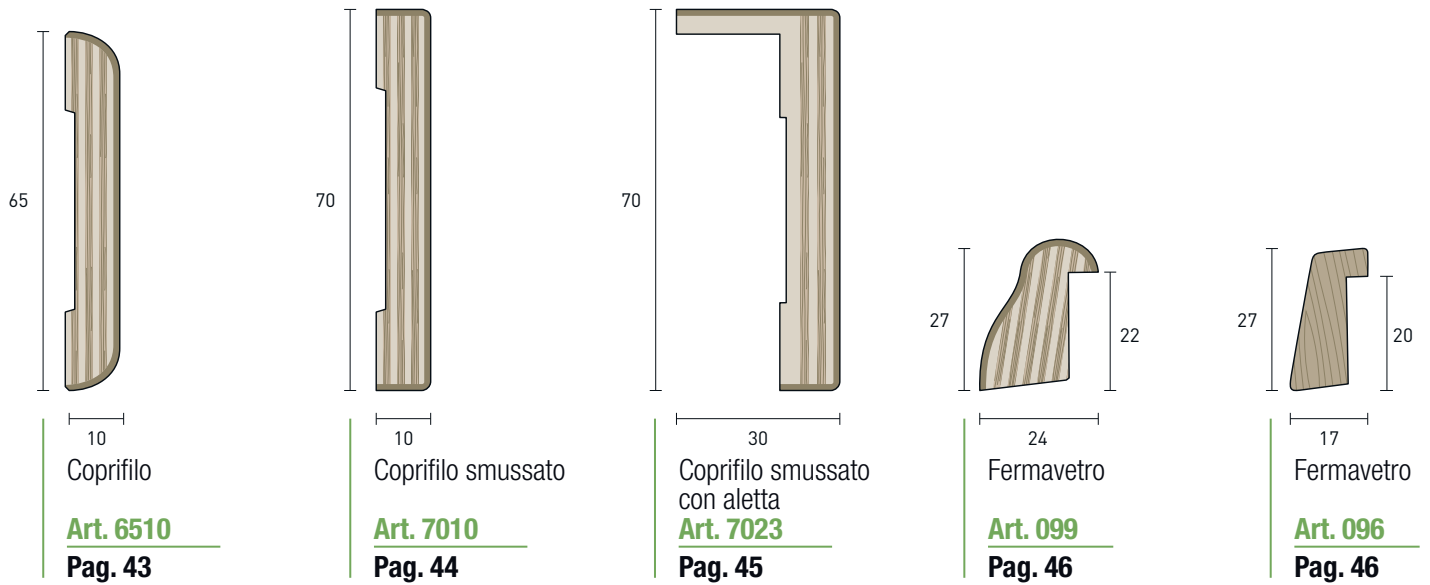

IMPIALLACCIATI BECCO DI CIVETTA  
OWL BEAK VENEERED WOOD

IMPIALLACCIATI SMUSSATI  
BEVELED VENEERED WOOD

IMPIALL. TIPO MILANO  
MILAN TYPE VENEERED

MASSICCI SMUSSATI  
BEVELED HARDWOOD

MASSICCI  
HARDWOOD

MASSICCI SAGOMATI  
SHAPED HARDWOOD

Terminale

**Art. 20**  
**Pag. 53**

Terminale

**Art. 25**  
**Pag. 53**

Terminale

**Art. 35**  
**Pag. 53**

Angolare